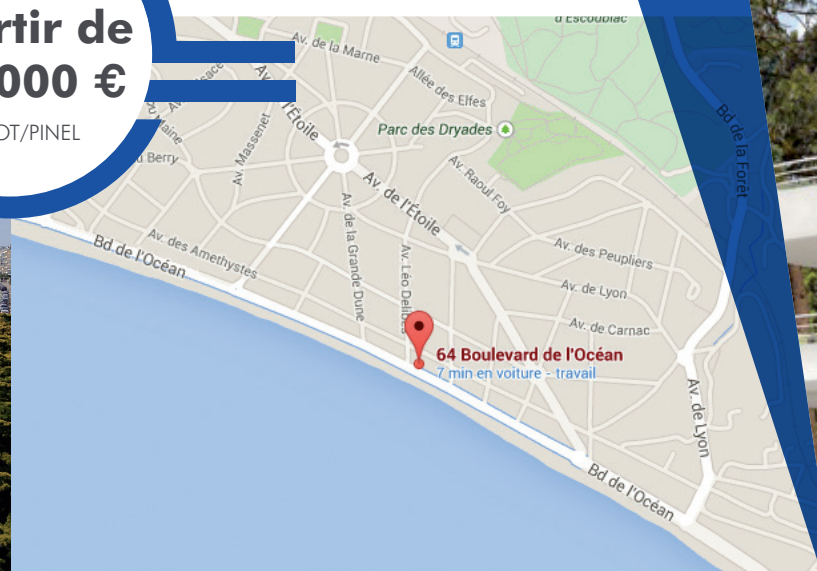

Villa les Troves

Boulevard de l'Océan - 44500 LA BAULE

À La Baule, découvrez une résidence de haut standing, face à l'océan. Installé sur le remblai, le programme bénéficie d'un emplacement idéal, tout près de la plage et à quelques centaines de mètres de l'avenue Lajarrige et de ses commerces.

Ce très bel immeuble abrite 10 logements spacieux du T3 au T5. Leurs larges baies vitrées s'ouvrent pour la plupart sur un balcon ou une terrasse. Les prestations haut de gamme, sélectionnées pour leur raffinement, participent à la qualité de votre futur cadre de vie.

à partir de
740 000 €

DUFLOT/PINEL