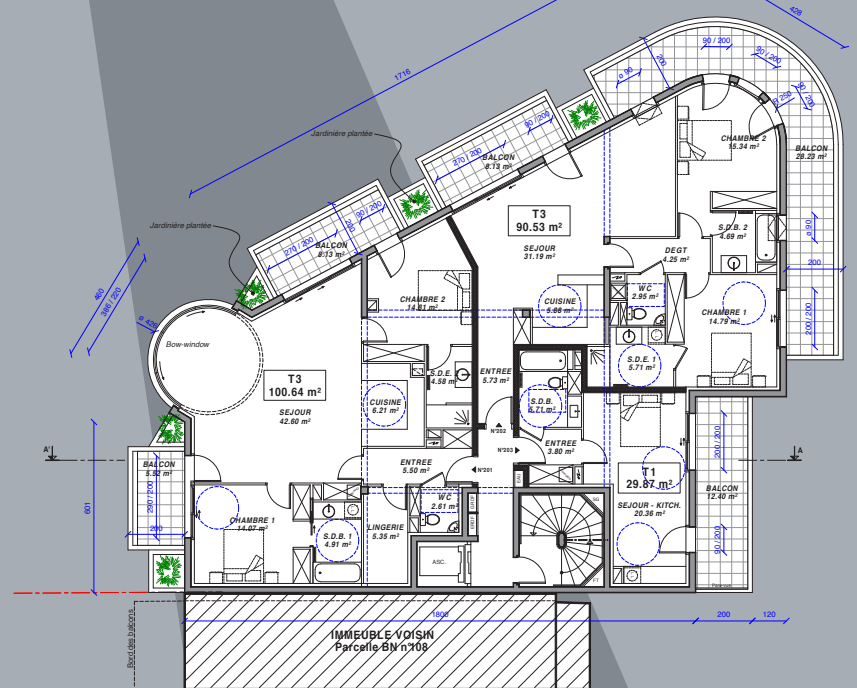

Ce très bel immeuble abrite 10 logements spacieux du T3 au T5. Leurs larges baies vitrées s'ouvrent pour la plupart sur un balcon ou une terrasse. Les prestations haut de gamme, sélectionnées pour leur raffinement, participent à la qualité de votre futur cadre de vie.

à partir de
740 000 €

DUFLOT/PINEL

Exemples de logements

Exemple de villa T3, T4
Surface habitable : de 98 à 135 m²

Des prestations de qualité

- Résidence luxueuse
- Cuisine équipée
- Salle de bain équipée
- Vidéophone, accès au sous-sol sécurisé
- Prestations haut de gamme sur l'ensemble de l'appartement.
- Carrelages et faïences PORCELANOSA

Exemple de villa T1, T3
Surface habitable : de 30 à 101 m²