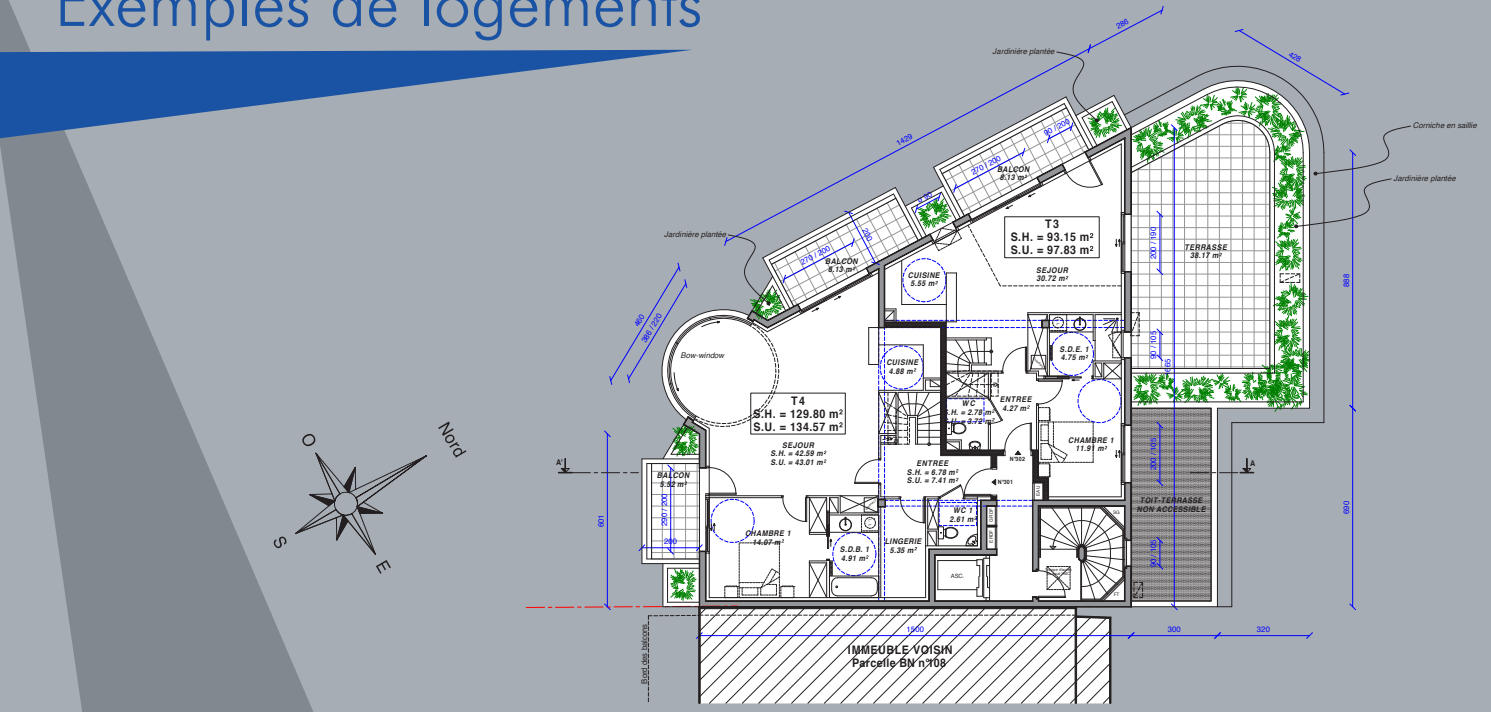

Ce très bel immeuble abrite 10 logements spacieux du T3 au T5. Leurs larges baies vitrées s'ouvrent pour la plupart sur un balcon ou une terrasse. Les prestations haut de gamme, sélectionnées pour leur raffinement, participent à la qualité de votre futur cadre de vie.

à partir de
740 000 €

DUFLOT/PINEL

Exemples de logements

Exemple de villa T3, T4
Surface habitable : de 98 à 135 m²

Des prestations de qualité

- Résidence luxueuse
- Cuisine équipée
- Salle de bain équipée
- Vidéophone, accès au sous-sol sécurisé
- Prestations haut de gamme sur l'ensemble de l'appartement.
- Carrelages et faïences PORCELANOSA

Exemple de villa T1, T3
Surface habitable : de 30 à 101 m²